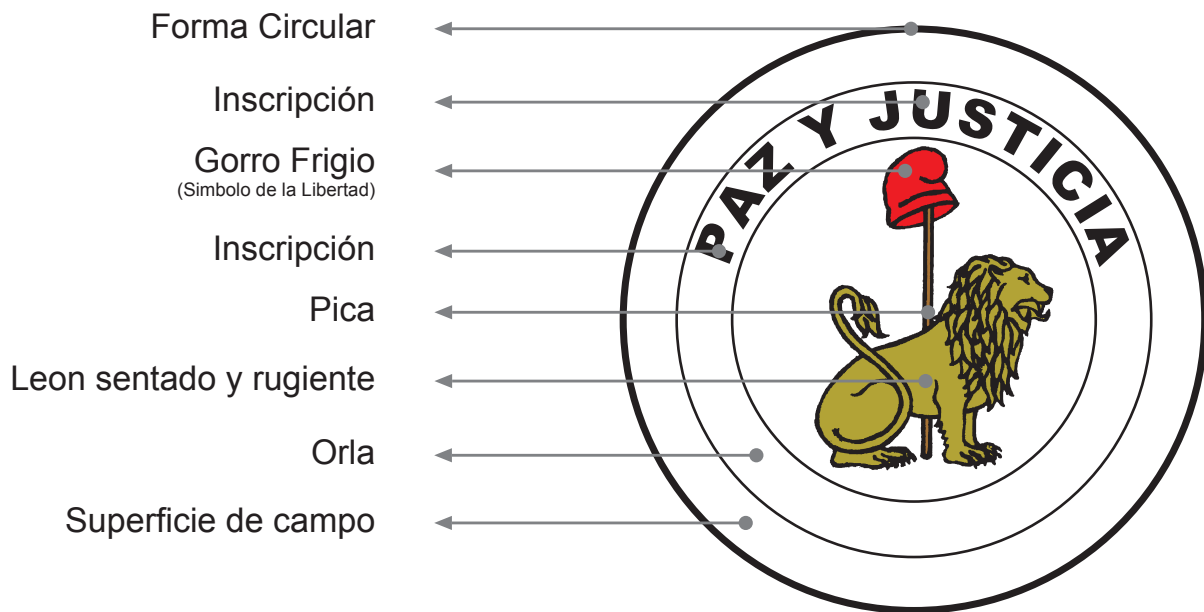

Anexo Decreto N°

Símbolos Nacionales Aplicación de Colores

**Escudo de la República
Anverso**

**Escudo de la República
Reverso**

Sello Nacional

**Escudo de la República
Anverso**

**Escudo de la República
Reverso**

Colores

El uso de una paleta de colores definida mantiene coherencia y uniformidad a la hora de la reproducción de los escudos

Apartir de aquí definimos cuales son los colores a ser utilizados dándoles una identidad y un valor que harán más fácil su reconocimiento y reproducción generando un estandar.