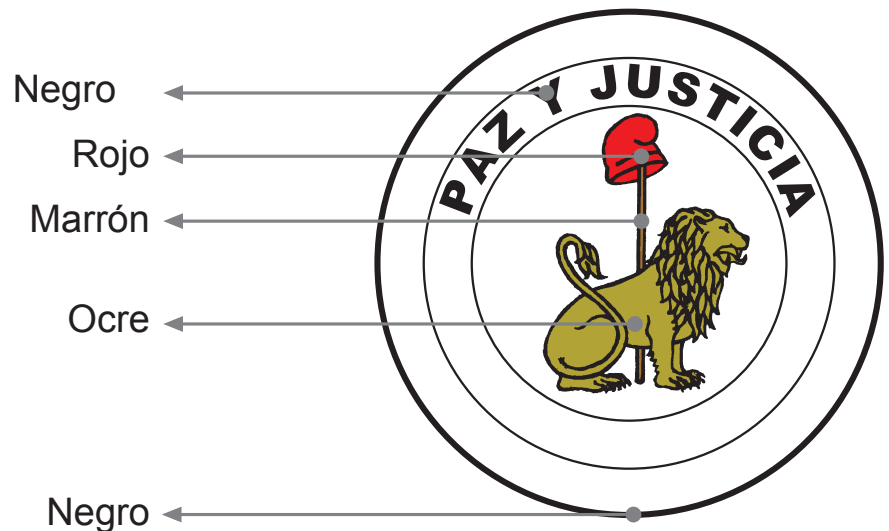

Colores

El uso de una paleta de colores definida mantiene coherencia y uniformidad a la hora de la reproducción de los escudos

Apartir de aquí definimos cuales son los colores a ser utilizados dándoles una identidad y un valor que harán más fácil su reconocimiento y reproducción generando un estandar.

- Rojo
- Amarillo
- Verde
- Marrón
- Ocre
- Negro